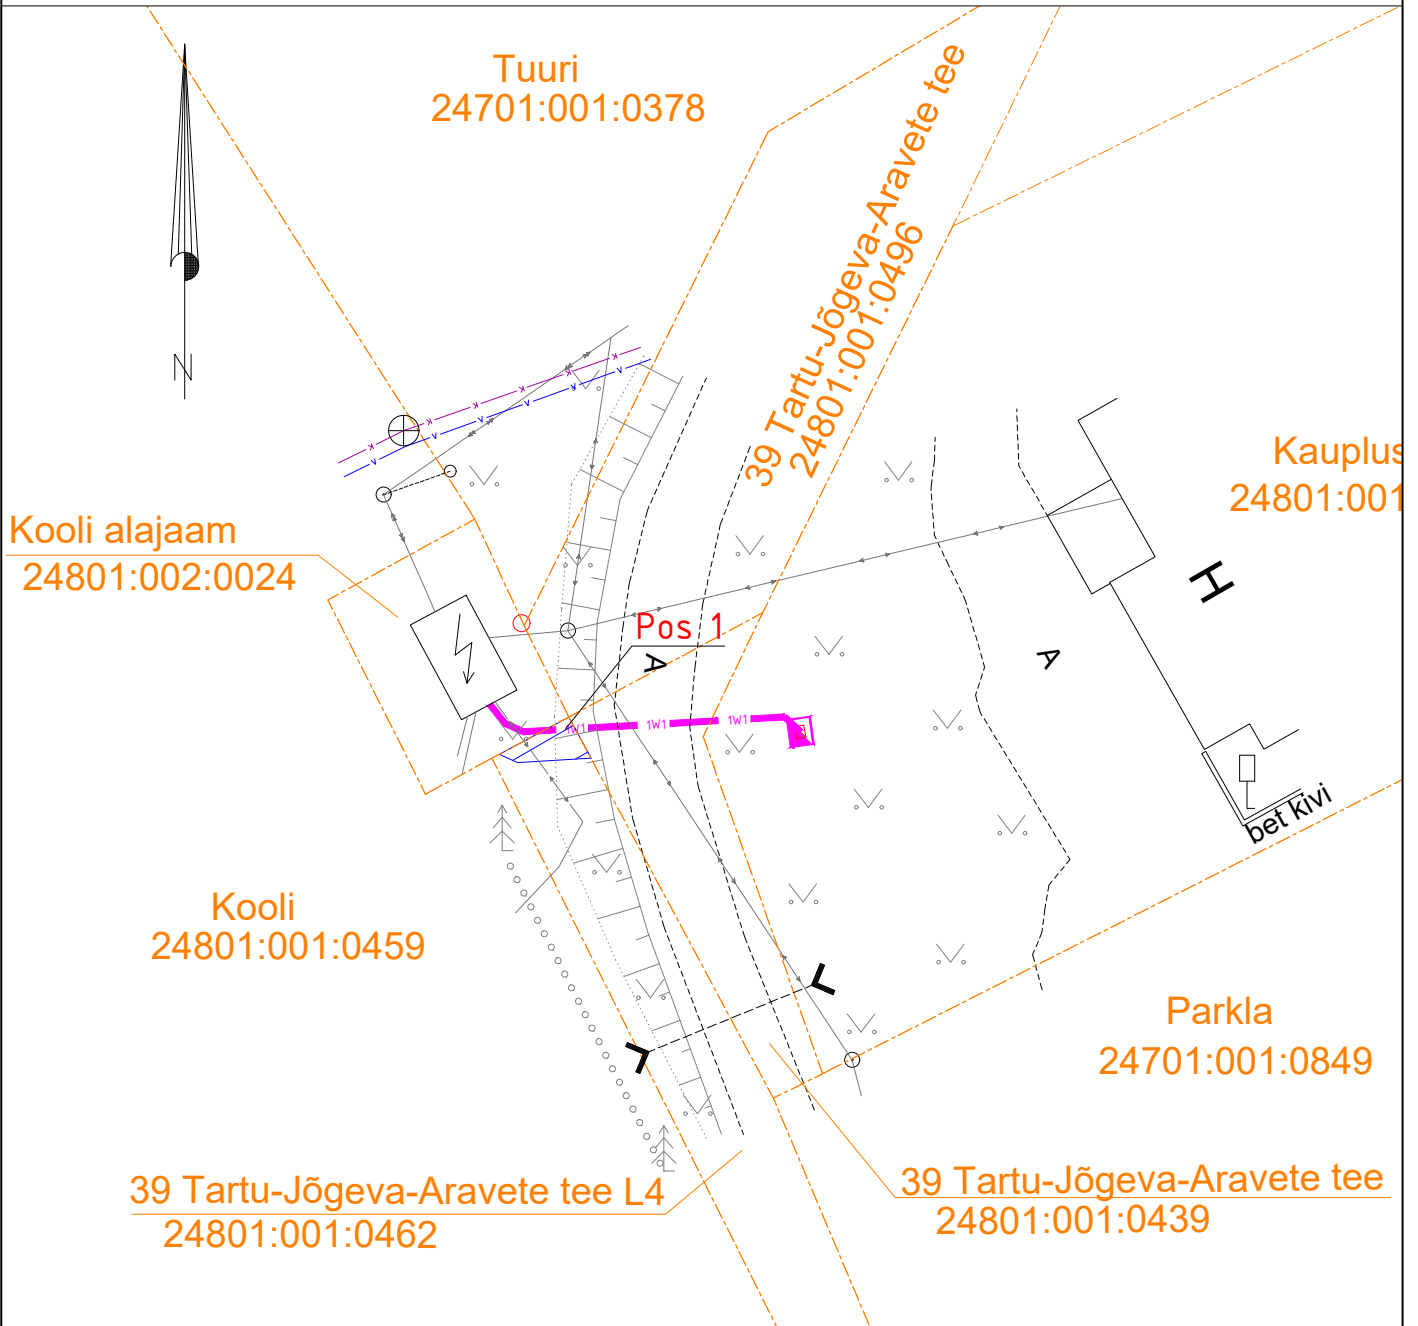

Isikliku kasutusõiguse seadmise plaan

Jrk nr	IKÕ ala Pos nr (plaanil)	Kinnistu registriosaja number	Katastriüksuse tunnus, nimi ja sihtotstarve;	Ala pindala ruutmeetrites m ²
1.	POS 1	4300350	24801:001:0462 39 Tartu-Jõgeva-Aravete tee L4 transpordimaa	2

 Isikliku kasutusõiguse seadmise ala
 Katastriüksuste piirid

 TW1 Projekteeritud Elektrilevi 0,4kV kaabel kaablikaitsetorus
 Projekteeritava maakaabli pikkus 1m

Projekti nimi / aadress		Kaupluse kinnistul autolaadija liitumine elektrivõrguga Vaimastvere küla, Jõgeva vald, Jõgeva maakond		Töö nr LC3134
Koostaja	Janno Lütt AS Stik-Elekter / Projekteerija Tel: 53400127 / E-post: janno@stik-elekter.ee	Mõõtkava	Leht / formaat	Kuupäev
		M 1:250	Leht 1 / A4	10.02.2025